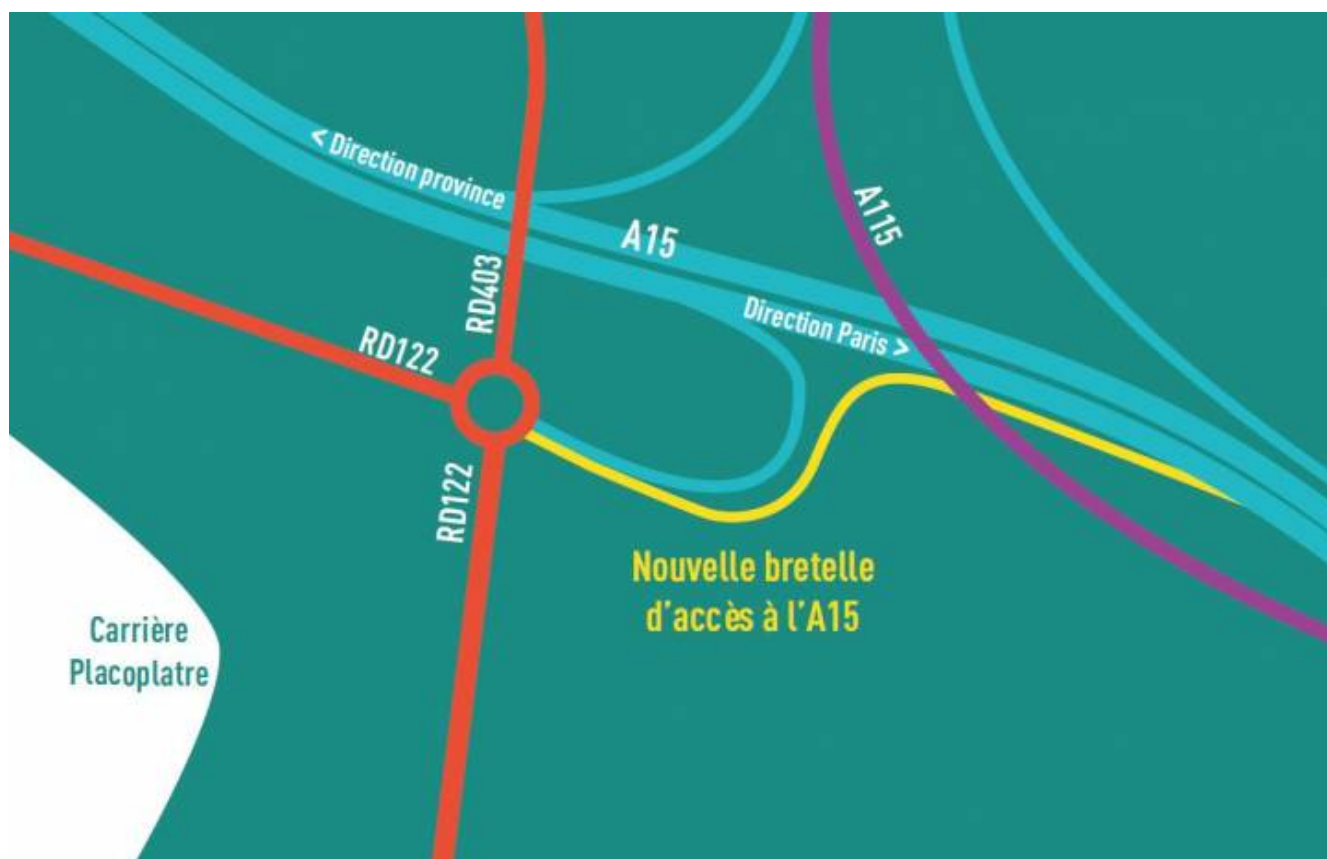

## Ouverture bretelle autoroute A15

La bretelle d'accès à l'autoroute A15 a ouvert le vendredi 12 juillet au soir.

Elle prend son départ depuis le giratoire assurant le croisement entre les RD 122 et RD 403 (sur lequel se raccorde actuellement la bretelle de sortie Sannois - Le Moulin de l'A15) via une insertion directe sur l'A15 en passant sous l'ouvrage d'art supportant la bretelle A115 se raccordant sur l'A15 (sens Paris) sur la commune de Sannois.