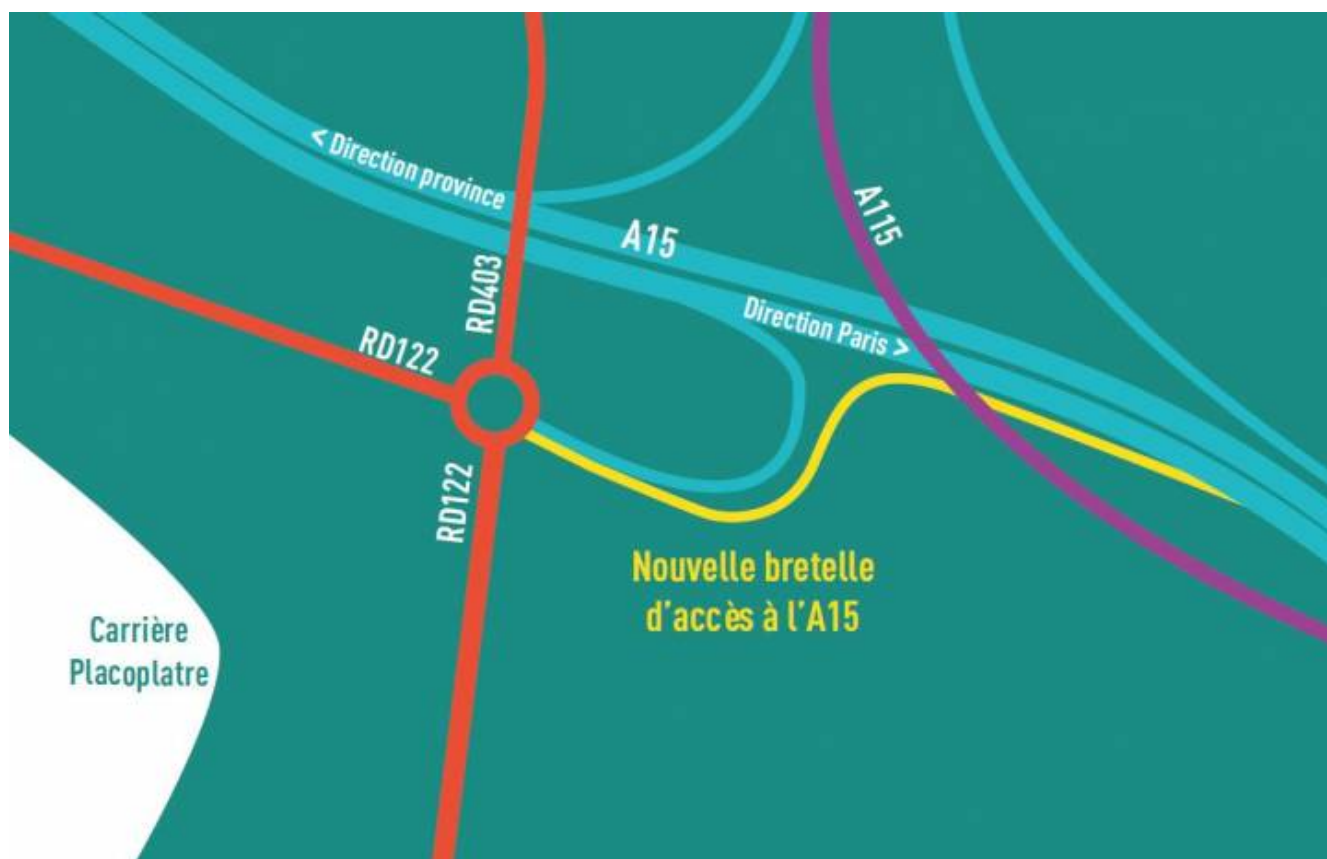

Ouverture bretelle autoroute A15

La bretelle d'accès à l'autoroute A15 a ouvert le vendredi 12 juillet au soir.

Elle prend son départ depuis le giratoire assurant le croisement entre les RD 122 et RD 403 (sur lequel se raccorde actuellement la bretelle de sortie Sannois - Le Moulin de l'A15) via une insertion directe sur l'A15 en passant sous l'ouvrage d'art supportant la bretelle A115 se raccordant sur l'A15 (sens Paris) sur la commune de Sannois.