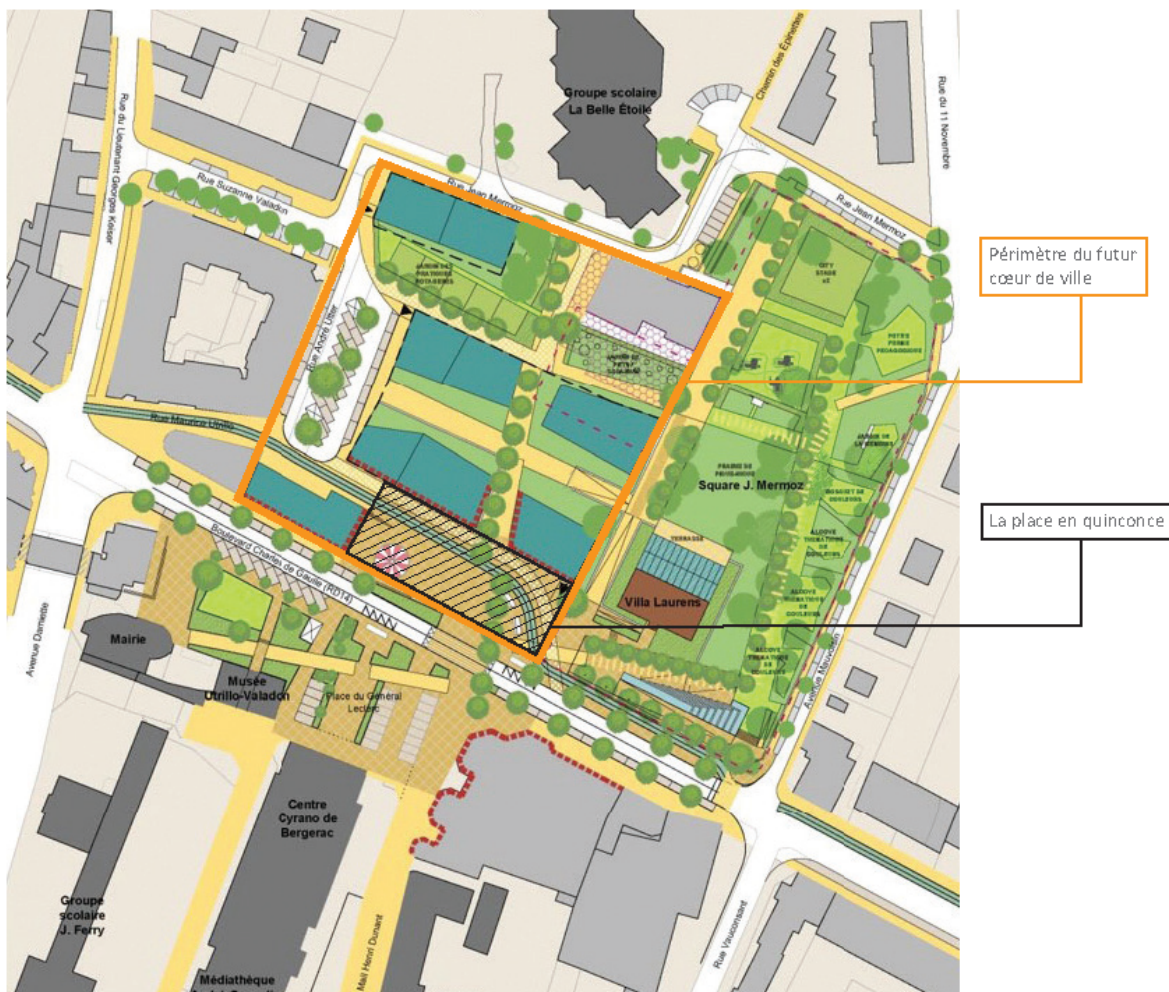

La concertation qui accompagne la transformation du cœur de ville depuis 2018 se poursuivra tout au long de la conception du projet. Parmi les sujets de discussion : l'aménagement des espaces publics ou encore la rénovation du square Jean Mermoz.

Légendes :
••••• Devantures commerciales   ■ Batiments   ■ Espaces verts

Contact

coeurdeville@sannois.fr