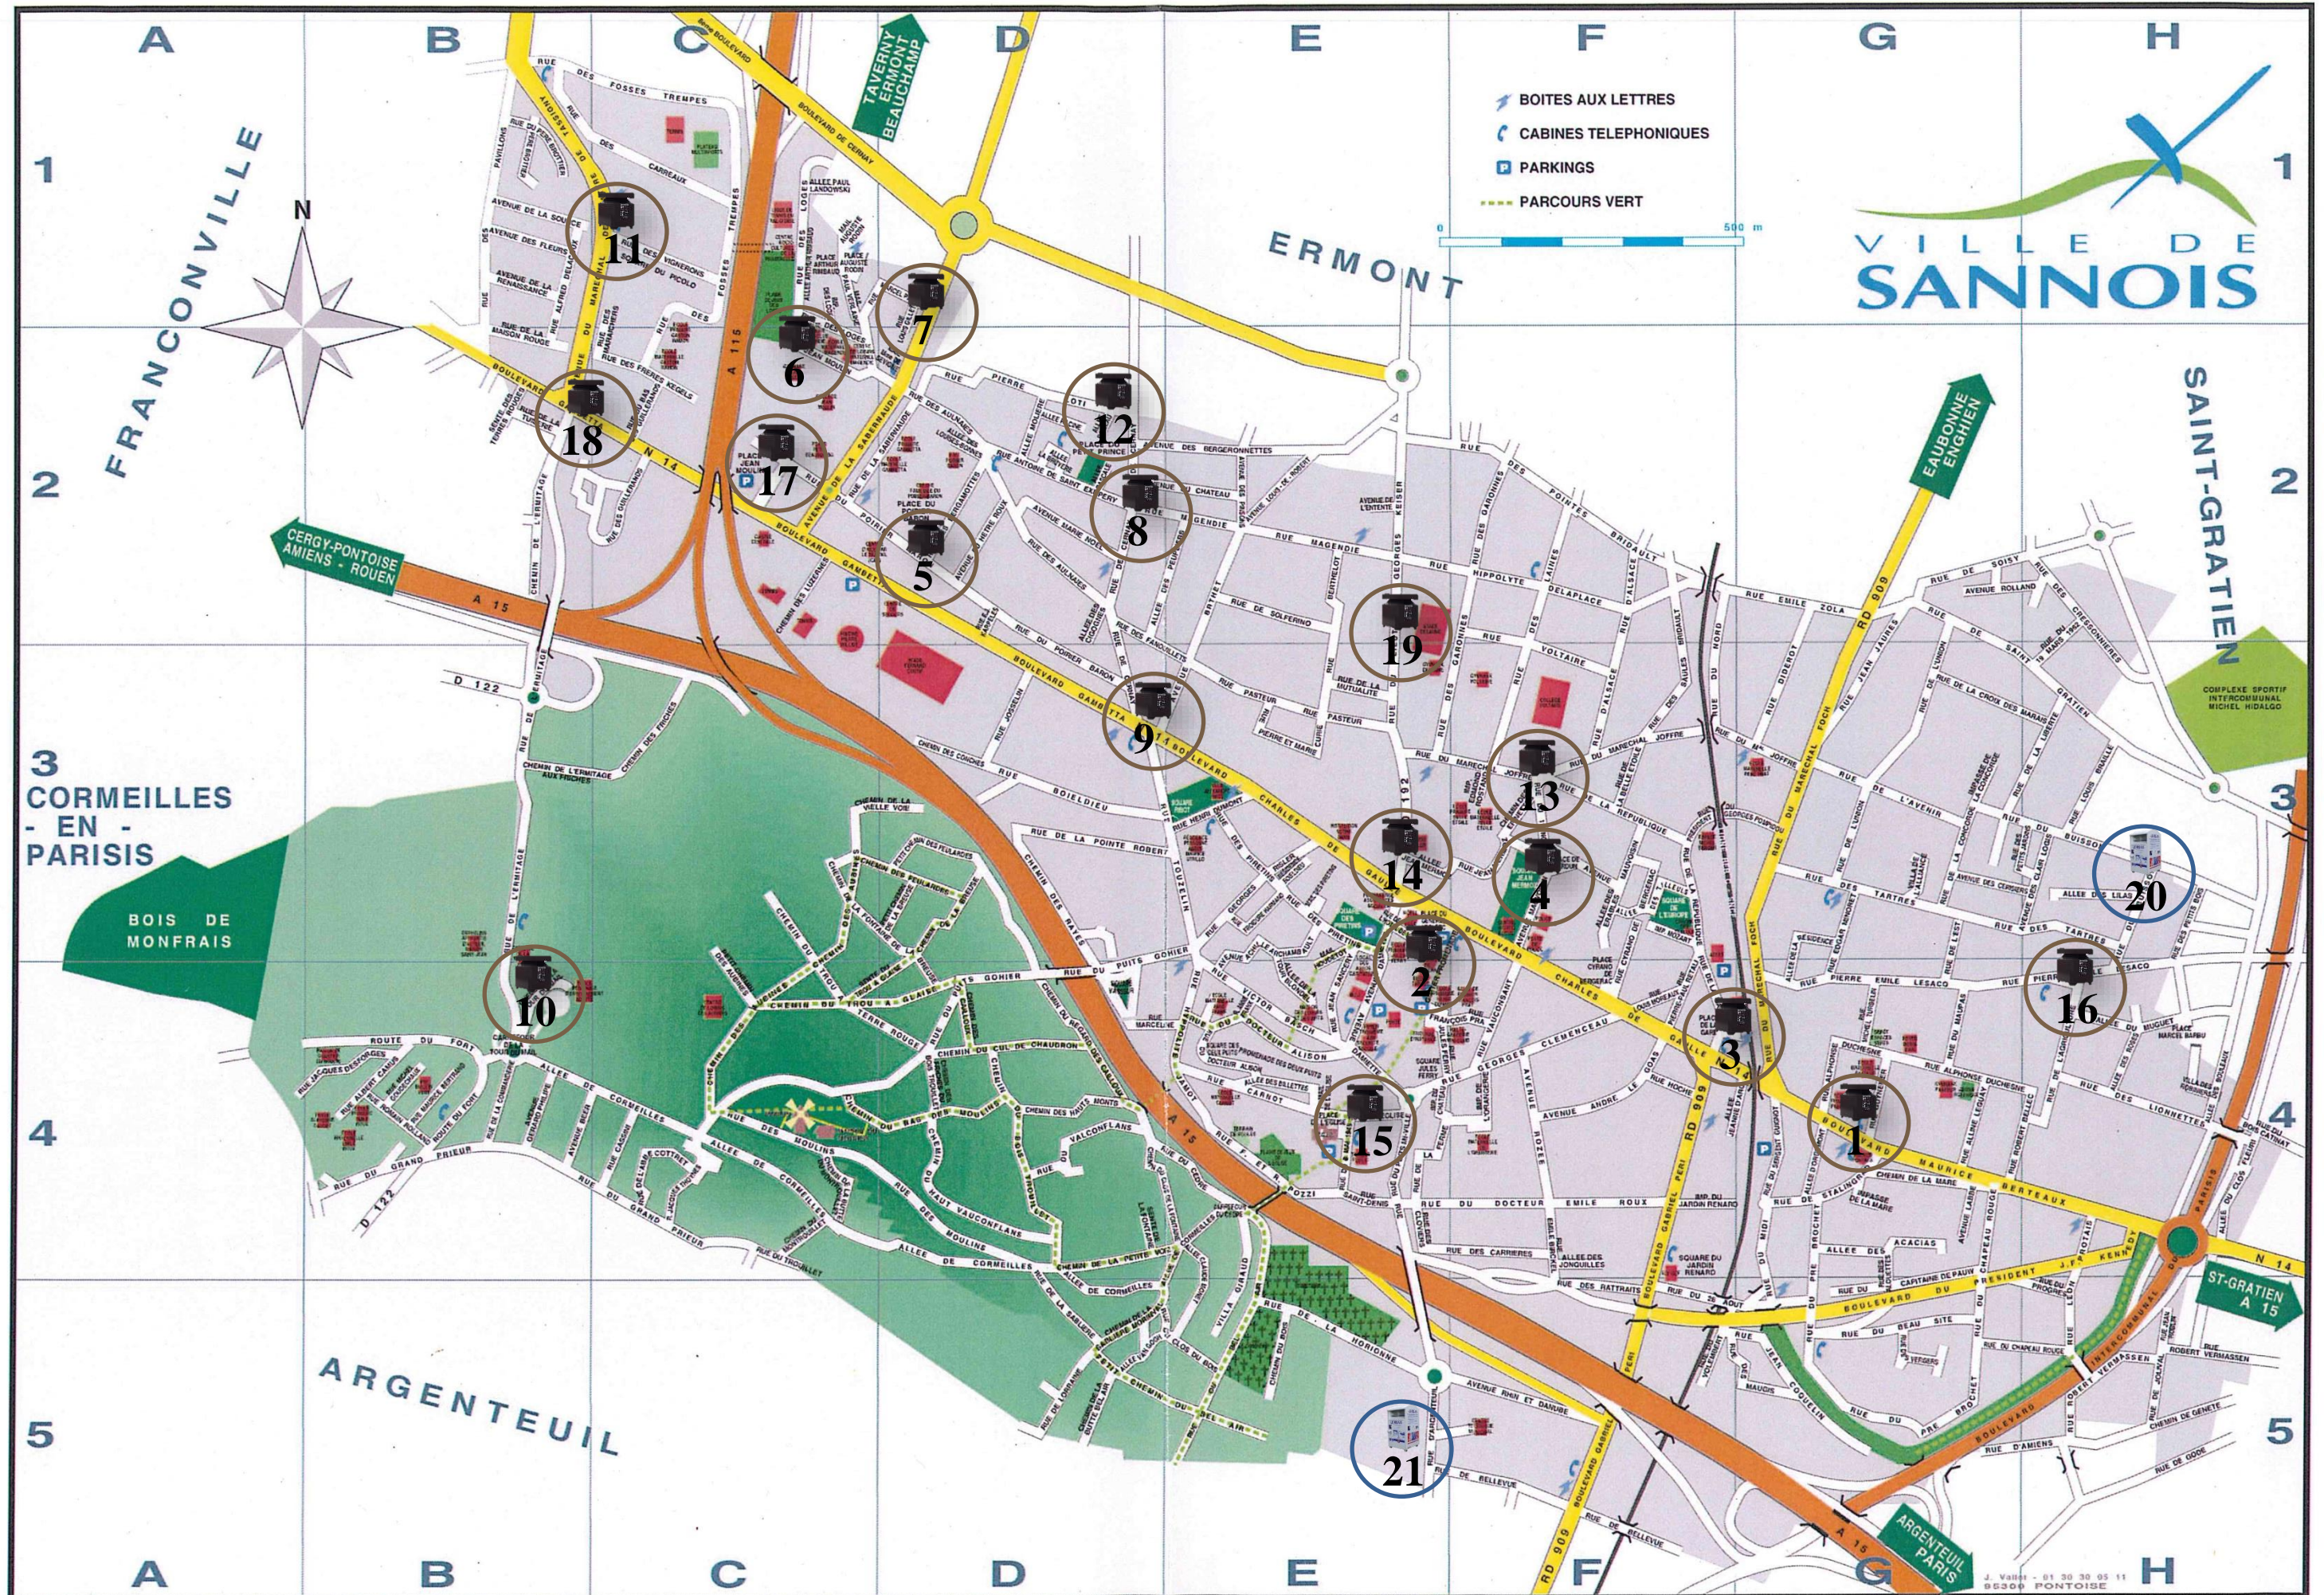

EMPLACEMENTS DES PAV TEXTILES SUR LE DOMAINE PUBLIC DE SANNOIS

EMPLACEMENTS DES PAV TEXTILES SUR LE DOMAINE PUBLIC DE SANNOIS

Mise à jour le 24/09/2018

LEGENDE

Emplacement d'un PAV textiles

Emplacement n°1 : 95112 - 20 boulevard Maurice Berteaux (groupe scolaire Pasteur)

Emplacement n°2 : 95113 – Rue de l'Hôtel de Ville (marché Cyrano)

Emplacement n°3 : 95114 - Place Salvador Allende (gare de Sannois)

Emplacement n°4 : 95115 – Rue Jean Mermoz (groupe scolaire Belle Etoile)

Emplacement n°5 : 95119 – 53/55 rue du Poirier Baron

Emplacement n°6 : 95120 – Rue Jean Moulin (parking)

Emplacement n°7 : 95121 – Rue Marcel Pagnol (sous autopont)

Emplacement n°8 : 95122 – Angle rue de Cernay et rue de Magendie

Emplacement n°13 : 95127 - Rond-point du Chêne

Emplacement n°14 : 95128 - Angle rue du Lieutenant Keiser et rue Suzanne Valadon

Emplacement n°15 : 95129 - Angle rue de l'Eglise et rue du 8 mai 1945

Emplacement n°16 : 95130 - Angle rue Emile Lesacq et rue de l'Agriculture